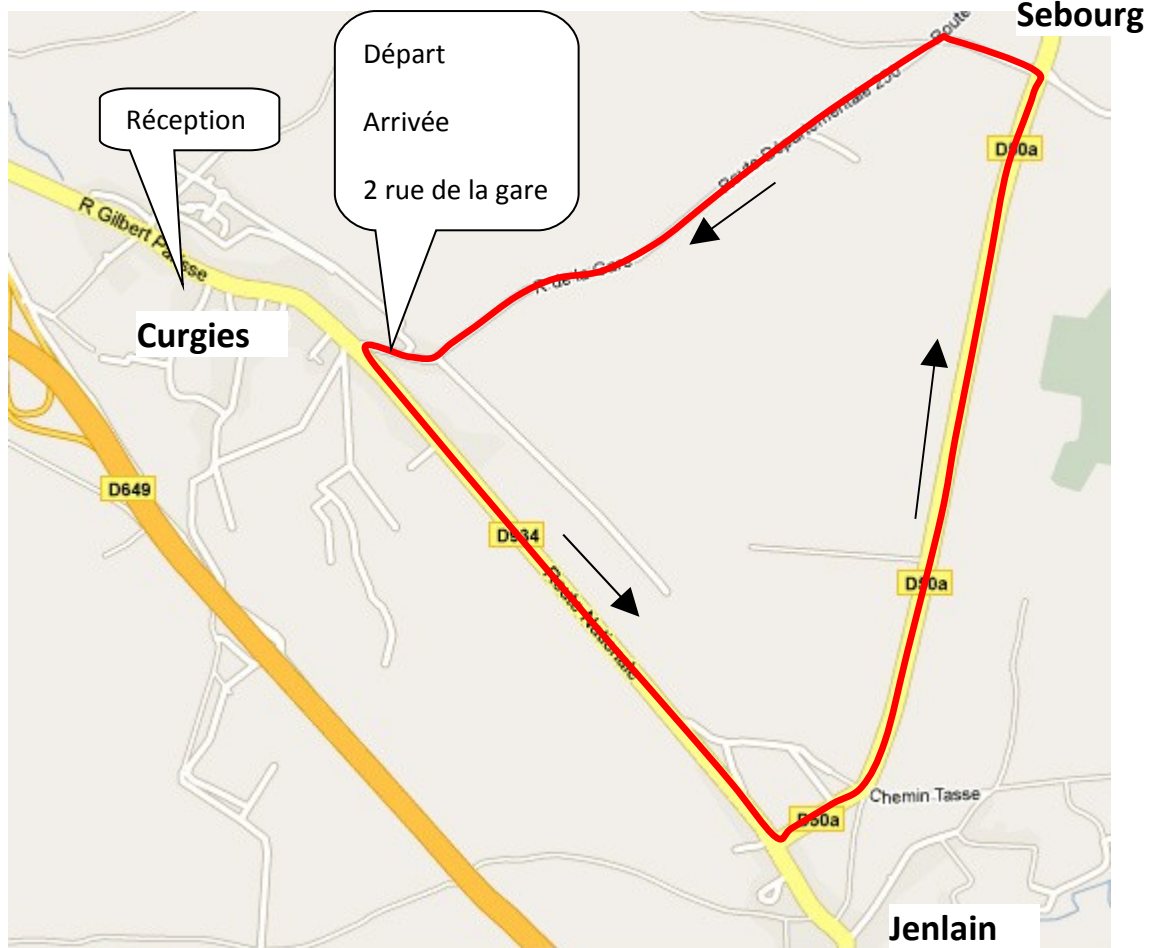

# CURGIES

Dimanche 14 MARS 2010

## Course Ufolep

CIRCUIT Fermé de 7 Km

Départ et Arrivée rue de la gare